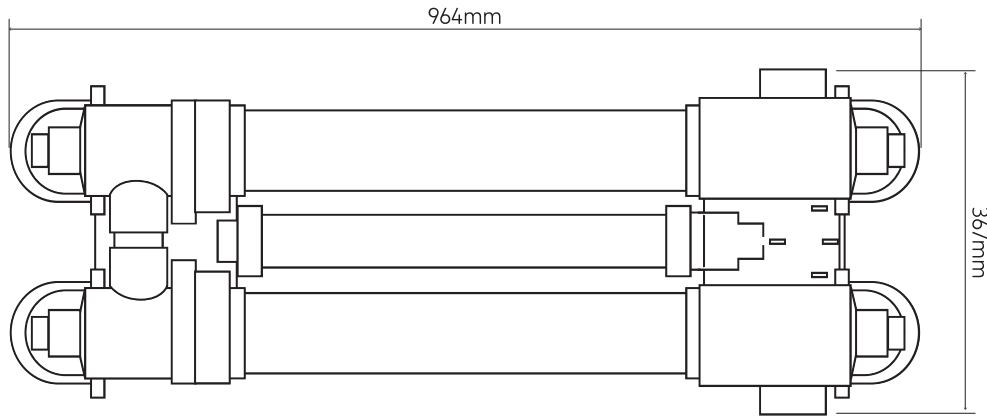

Pro Pond Advantage UV 110

	Pro Pond Advantage UV 110
Suitable for pond up to adequado para lagos até/ apta para estanques hasta de/geeignet für teiche bis zu/geschikt voor vijvers met een maximum inhoud van/adatto per vasche fino a/convient aux bassins allant jusqu'à	72,000 litres 16,000 imp. gallons 18,700 US gallons
Maximum flow rate taxa de fluxo máximo/velocidad de flujo máxima de/beieiner maximalen durchflußrate vo/met een maximum stroming van/portata massima di/avec un débit maximum de	36,000 litres 8,000 imp. gallons 9,400 US gallons per hour
Inlet/Outlet size	2" and 63mm (dual port size)
Maximum pressure rating	3bar / 43.5psi
Unit weight Peso/Gewicht/Gewicht/Peso/Poids	6.6Kg Approx.
Unit dimensions (LxWxH) Dimensões/Dimensiones/Maße/Dimensies /Dimensioni/Dimen-sions	964 x 367 x 109mm (unpacked)
Lamp	2 x 55W G55T8 UV
Total Power Consumption Consumo Total de Energia/Consumo total de energía/Gesamtstromverbrauch/Totaal stroomverbruik/Consumo energetico totale/Consommation électrique totale	112W Max.
Power Potência/Potencia/Leistung/Kracht/Potenza/Puissance	100-277V 50/60Hz
	Class 1 / IP64