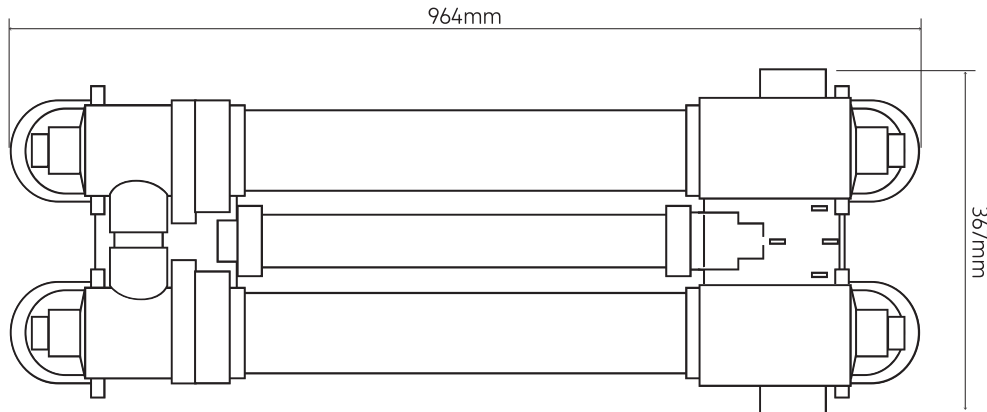

Pro Pond Advantage UV110 & titan UV110

	Pro Pond Advantage UV 110	Pro Pond Titan UV 110
Suitable for pond up to adequado para lagos até/ apta para estanques hasta de/geeignet für teiche bis zu/geschikt voor vijvers met een maximum inhoud van/adatto per vasche fino a/convient aux bassins allant jusqu'à	72,000 litres 16,000 imp. gallons 18,700 US gallons	108,000 litres 24,000 Imp. gallons 29,000 US gallons
Maximum flow rate taxa de fluxo máximo/velocidad de flujo máxima de/beieiner maximalen durchflußrate vo/met een maximum stroming van/portata massima di/avec un débit maximum de	36,000 litres 8,000 imp. gallons 9,400 US gallons per hour	36,000 litres 8,000 imp. gallons 9,400 US gallons per hour
Inlet/Outlet size	2" and 63mm (dual port size)	2" and 63mm (dual port size)
Maximum pressure rating	3bar / 43.5psi	3bar / 43.5psi
Unit weight Peso/Gewicht/Gewicht/Peso/Poids	6.6Kg Approx.	6.6Kg Approx.
Unit dimensions (LxWxH) Dimensões/Dimensiones/Maße/Dimensies /Dimensioni/Dimen-sions	964 x 367 x 109mm (unpacked)	964 x 367 x 109mm (unpacked)
Lamp	2 x 55W G55T8 UV	2 x 55W G55T8 UV
Total Power Consumption Consumo Total de Energia/Consumo total de energía/Gesamtstromverbrauch/Totaal stroomverbruik/Consumo energetico totale/Consommation électrique totale	112W Max.	112W Max.
Power	100-277V 50/60Hz	100-277V 50/60Hz
	Class 1 / IP64	Class 1 / IP64