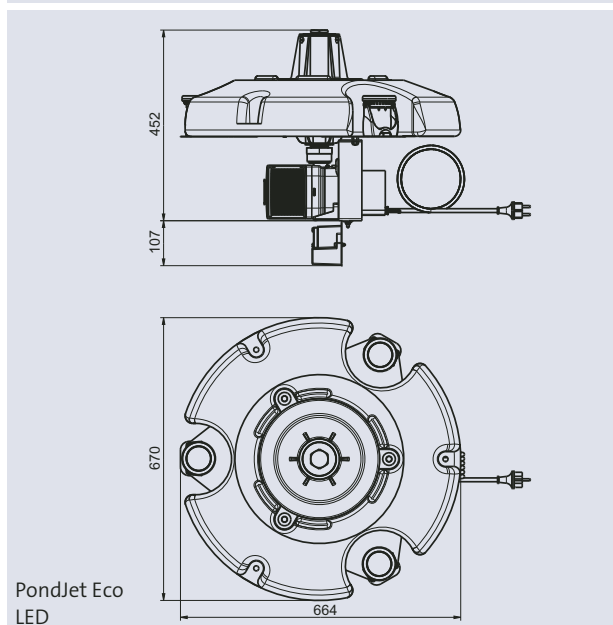

PondJet Eco Halogen

PondJet Eco LED

Zubehör (muss gesondert bestellt werden)	Bestell-Nr.
Schaumsprudler 35-10 E (siehe Seite 64)	50986
Vulkan 43-3 Silber (siehe Seite 59)	50766
Beleuchtungsset PondJet (siehe Seite 86)	57083
LED-Schwimmfontänenbeleuchtung weiß (siehe Seite 86)	42637

Zubehör (muss gesondert bestellt werden)	Bestell-Nr.
Schaumsprudler 35-10 E (siehe Seite 64)	50986
Vulkan 43-3 Silber (siehe Seite 59)	50766
Beleuchtungsset PondJet (siehe Seite 86)	51071

PondJet Eco		
Abmessungen (ø x H)	[mm]	670 x 540
Nennspannung	[V/Hz]	220-240 / 50 / 60
Leistungsaufnahme	[W]	190
Max. Fördermenge	[l/min]	180
Max. Fördermenge	[l/h]	10800
Max. Wassersäule	[m]	8,5
Anschluss Druckseite	[inch]	1
Springhöhe	[m]	3,0
Filteroberfläche	[cm²]	420
Kabellänge	[m]	20,0
Gewicht	[kg]	15,2
Bestell-Nr.		57704

PondJet		
Abmessungen (ø x H)	[ft]	2,2 x 1,8
Betriebsspannung	[V/Hz]	110-120 / 60
Leistungsaufnahme	[W/A]	260 / 2,2
Max. Fördermenge	[gpm]	40
Max. Fördermenge	[gph]	2400
Max. Wassersäule	[ft.]	28
Düsenanschluss	[Zoll]	1
Max. Wasserbildhöhe	[ft.]	10
Max. Wasserbildbreite	[ft.]	10
Kabellänge	[ft.]	75
Gewicht	[lbs.]	16,8
Bestell-Nr.		54019