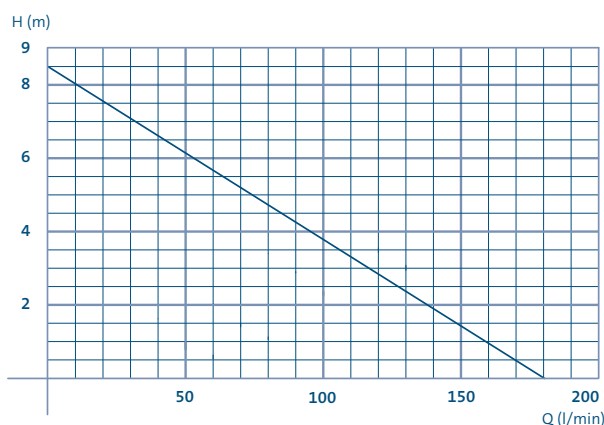

Pumpenkennlinie