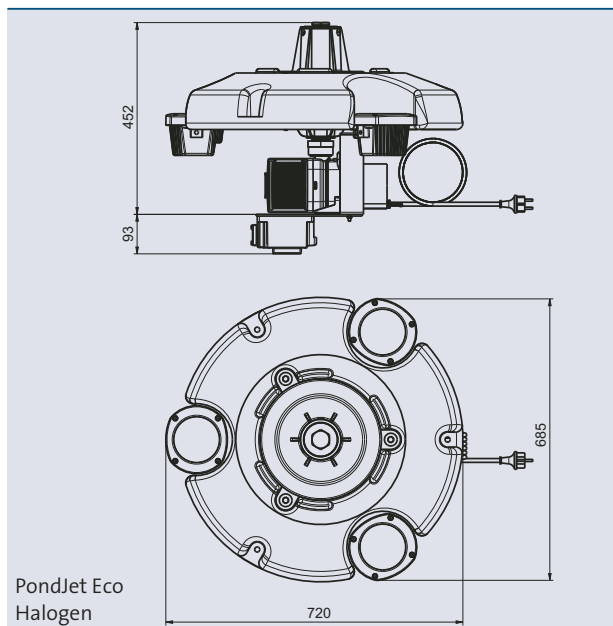

PondJet-Düse

mit G1-Gewinde, Abdeckplatte und Stopfen. Das G1-Gewinde erlaubt die Montage von 25 mm/1"-Fontänenaufsätzen auf die Multifunktionsdüse des PondJet.

1"-Gewinde mit Düse

Hier sehen Sie ein Beispiel mit montiertem Schaumsprudler 35-10 E.

Dynamikfunktion

Die Dynamikfunktion kann per Schalter aktiviert werden. Dadurch ergeben sich attraktive Wasserbilder mit unterschiedlichen Fontänenhöhen. Diese Funktion ermöglicht eine Reduzierung der Leistungsaufnahme auf durchschnittlich 105 W.

Anschlussmöglichkeit für den als Zubehör erhältlichen Unterwassertransformator des Beleuchtungssets.

Zubehör: Beleuchtungsset und Fontänenaufsatz

Das optional erhältliche Scheinwerfer-set LunAqua 10 lässt die Wasserbilder in herrlichem Licht erstrahlen. Weitere Fontänenaufsätze sind verfügbar.

Zubehör (muss gesondert bestellt werden)	Bestell-Nr.
Schaumsprudler 35-10 E (siehe Seite 64)	50986
Vulkan 43-3 Silber (siehe Seite 59)	50766
Beleuchtungsset PondJet (siehe Seite 86)	57083
LED-Schwimmfontänenbeleuchtung weiß (siehe Seite 86)	42637

Zubehör (muss gesondert bestellt werden)	Bestell-Nr.
Schaumsprudler 35-10 E (siehe Seite 64)	50986
Vulkan 43-3 Silber (siehe Seite 59)	50766
Beleuchtungsset PondJet (siehe Seite 86)	51071

PondJet Eco		
Abmessungen (ø x H)	[mm]	670 x 540
Nennspannung	[V/Hz]	220-240 / 50 / 60
Leistungsaufnahme	[W]	190
Max. Fördermenge	[l/min]	180
Max. Fördermenge	[l/h]	10800
Max. Wassersäule	[m]	8,5
Anschluss Druckseite	[inch]	1
Springhöhe	[m]	3,0
Filteroberfläche	[cm²]	420
Kabellänge	[m]	20,0
Gewicht	[kg]	15,2
Bestell-Nr.		57704